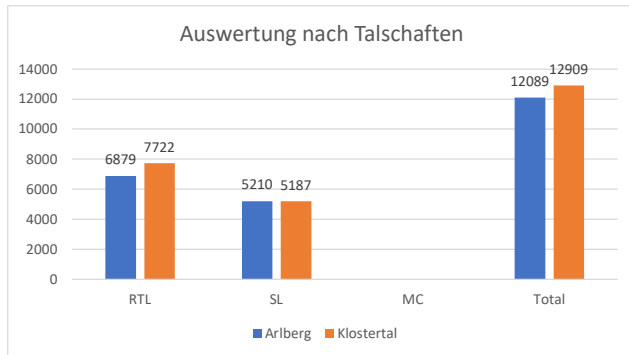

U13/U14 m

Mauerer Maximilian	SCA Lech	U14 m	100	100	100	100	0	0	400	0
Mark Clemens	WSV Wald/Arlberg	U13 m	90	80	90	90	0	0	350	0
Salzgeber Adrian	WSV Wald/Arlberg	U14 m	80	90	60	80	0	0	310	0
Brandstetter Xaver	WSV Braz	U14 m	70	70	70	70	0	0	280	0
Huber Johann	SCA Lech	U13 m	60	60	80	60	0	0	260	0
Schöpf Nicolas	WSV Wald/Arlberg	U13 m	40	40	0	50	0	0	130	0
Dietrich Niklas	SCA Lech	U13 m	50	50	0	0	0	0	100	0
Mathies Kilian	SCA Lech	U14 m	0	0	0	0	0	0	0	0

U15/U16 m

Kessler Adrian	WSV Wald/Arlberg	U15 m	100	100	100	90	0	0	390	0
Drißner Tobias	WSV Wald/Arlberg	U15 m	0	0	0	100	0	0	100	0

Raika Cup 2019/2020

Zwischenstand nach 4 von 6 Rennen

Topläufer mit je vier Siegen